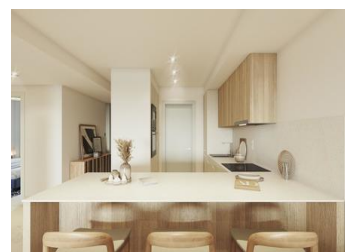

2 BEDROOM APARTAMENTO SE VENDE EN BENAHAVIS - 499.000€

 Dormitorios: 2

 Construir: 103m²

 Pool: Yes

 Baños: 2

 Parcela: 0m²

 Referencia: 706462

Descripción

COMPLEJO RESIDENCIAL DE OBRA NUEVA EN LOS JARALILLOS, BENAHAVÍS Complejo residencial de obra nueva de 60 apartamentos y áticos con plaza de garaje y trastero privado situado en la zona de Benahavís. El nuevo residencial forma parte de la reconocida urbanización privada con la que compartirán el disfrute de sus actuales cuatro piscinas con sus amplios jardines, fuentes y bar, todo ello en un recinto privado vigilado, con servicio exclusivo de conserjería. Una de las urbanizaciones más tranquilas y seguras de la Costa del Sol, en una ubicación privilegiada en lo alto del valle,...