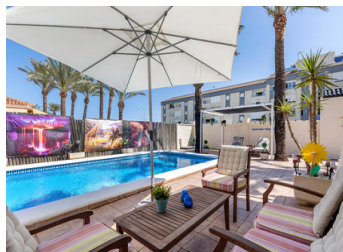

4 BEDROOM VILLA SE VENDE EN TORREVIEJA - 656.000€

Dormitorios: 4

Construir: 141m²

Pool: No

Baños: 2

Parcela: 442m²

Referencia: 739206

Descripción

Te presentamos esta magnífica vivienda unifamiliar ubicada en una de las zonas más codiciadas de la costa: Rocío del Mar, a tan solo 200 metros de la playa. Se trata de un chalet semi-adosado distribuido en dos plantas, con una superficie construida de 141 m² sobre una parcela privada de 442 m².

La propiedad ofrece cuatro dormitorios espaciosos y dos baños completos, con una distribución interior cómoda y funcional que garantiza una excelente luminosidad y ventilación natural en todas las estancias. Desde la planta superior se disfrutan agradables vistas al mar, añadiendo un valor especial a esta vivienda.

El exterior destaca por su estupenda piscina privada, perfecta para relajarse y disfrutar del clima medi...