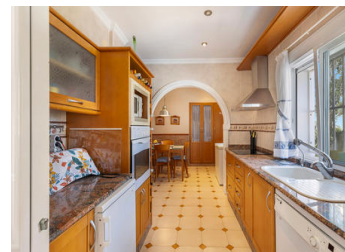

4 BEDROOM VILLA SE VENDE EN TORREVIEJA - 656.000€

Dormitorios: 4

Construir: 141m²

Pool: No

Baños: 2

Parcela: 442m²

Referencia: 739206

Descripción

Te presentamos esta magnífica vivienda unifamiliar ubicada en una de las zonas más codiciadas de la costa: Rocío del Mar, a tan solo 200 metros de la playa. Se trata de un chalet semi-adosado distribuido en dos plantas, con una superficie construida de 141 m² sobre una parcela privada de 442 m².

La propiedad ofrece cuatro dormitorios espaciosos y dos baños completos, con una distribución interior cómoda y funcional que garantiza una excelente luminosidad y ventilación natural en todas las estancias. Desde la planta superior se disfrutan agradables vistas al mar, añadiendo un valor especial a esta vivienda.

El exterior destaca por su estupenda piscina privada, perfecta para relajarse y disfrutar del clima medi...