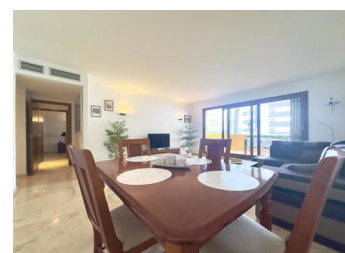

2 BEDROOM APARTAMENTO SE VENDE EN TORREVIEJA - 330.000€

Dormitorios: 2

Construir: 84m²

Pool: Yes

Baños: 2

Parcela: 0m²

Referencia: 772170

Descripción

Descubre este exclusivo apartamento en planta baja en el residencial La Entrada de Punta Prima, Torrevieja, dentro de un residencial privado y muy bien cuidado.~La vivienda cuenta con 2 dormitorios, 2 baños (uno en suite), un amplio y luminoso salón, cocina independiente y práctico lavadero. Todas las estancias principales se abren a una espectacular terraza de 40 m2, perfecta para disfrutar del sol y de la vida al aire libre. Luminosidad, confort y estilo se combinan en este hogar ideal para vivir o invertir.~Ademas cuenta con plaza de parking subterraneo y trastero.

~Descubre el residencial La Entrada, en la exclusiva zona de Punta Prima, Torrevieja. Este complejo privado ofrece seguridad 24 h, amplias zonas verdes y tres ...