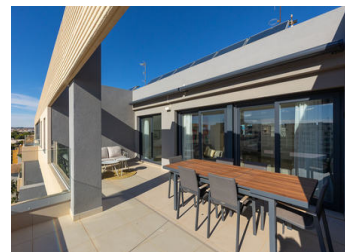

### Descripción

Presentamos este magnífico ático de 3 dormitorios y 2 baños con 139 m<sup>2</sup>, ubicado en el prestigioso residencial Panorama Mar, uno de los complejos más modernos y valorados de Punta Prima. Situado en primera línea, ofrece impresionantes vistas abiertas al Mediterráneo y un entorno privilegiado para quienes buscan calidad, confort y exclusividad junto al mar.

La vivienda cuenta con una amplia y luminosa terraza de 28 m<sup>2</sup> orientada al sur, perfecta para disfrutar del sol durante todo el día, así como de la brisa marina y de unas vistas panorámicas incomparables. Su distribución interior es moderna y funcional, con estancias espaciaosas, llenas de luz natural y diseñadas para maximizar el confort.