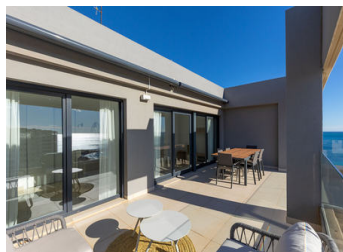

### Descripción

Presentamos este magnífico ático de 3 dormitorios y 2 baños con 139 m<sup>2</sup>, ubicado en el prestigioso residencial Panorama Mar, uno de los complejos más modernos y valorados de Punta Prima. Situado en primera línea, ofrece impresionantes vistas abiertas al Mediterráneo y un entorno privilegiado para quienes buscan calidad, confort y exclusividad junto al mar.

La vivienda cuenta con una amplia y luminosa terraza de 28 m<sup>2</sup> orientada al sur, perfecta para disfrutar del sol durante todo el día, así como de la brisa marina y de unas vistas panorámicas incomparables. Su distribución interior es moderna y funcional, con estancias espaciaosas, llenas de luz natural y diseñadas para maximizar el confort.