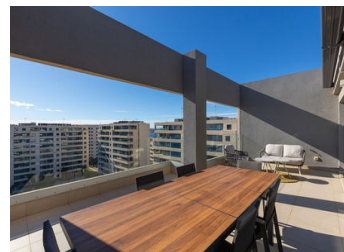

### Descripción

Presentamos este magnífico ático de 3 dormitorios y 2 baños con 139 m<sup>2</sup>, ubicado en el prestigioso residencial Panorama Mar, uno de los complejos más modernos y valorados de Punta Prima. Situado en primera línea, ofrece impresionantes vistas abiertas al Mediterráneo y un entorno privilegiado para quienes buscan calidad, confort y exclusividad junto al mar.

La vivienda cuenta con una amplia y luminosa terraza de 28 m<sup>2</sup> orientada al sur, perfecta para disfrutar del sol durante todo el día, así como de la brisa marina y de unas vistas panorámicas incomparables. Su distribución interior es moderna y funcional, con estancias espaciaosas, llenas de luz natural y diseñadas para maximizar el confort.