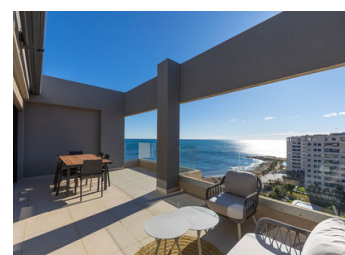

### Descripción

Presentamos este magnífico ático de 3 dormitorios y 2 baños con 139 m<sup>2</sup>, ubicado en el prestigioso residencial Panorama Mar, uno de los complejos más modernos y valorados de Punta Prima. Situado en primera línea, ofrece impresionantes vistas abiertas al Mediterráneo y un entorno privilegiado para quienes buscan calidad, confort y exclusividad junto al mar.

La vivienda cuenta con una amplia y luminosa terraza de 28 m<sup>2</sup> orientada al sur, perfecta para disfrutar del sol durante todo el día, así como de la brisa marina y de unas vistas panorámicas incomparables. Su distribución interior es moderna y funcional, con estancias espaciaosas, llenas de luz natural y diseñadas para maximizar el confort.