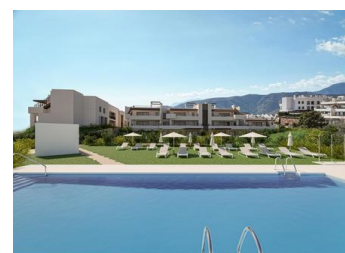

3 BEDROOM PLANTA ALTA SE VENDE EN ISTAN - 630.000€

Dormitorios: 3

Construir: 109m²

Pool: Yes

Baños: 2

Parcela: 0m²

Referencia: 786549

Descripción

Apartamentos de nueva construcción rodeados de naturaleza en Istán, cerca de Marbella. Una urbanización única en la Sierra de las Nieves. Descubra una exclusiva urbanización de nueva construcción situada en el corazón de la Sierra de las Nieves, a los pies de la montaña de La Concha, cerca del prestigioso Sierra Blanca Country Club. Este entorno excepcional ofrece vistas panorámicas de la bahía de Marbella y del embalse de Istán, rodeado de paisajes naturales protegidos, bosques centenarios y el aire fresco de la montaña. El proyecto consta de 49 apartamentos contemporáneos distribuidos en pequeños grupos residenciales que se integran armoniosamente en la ladera de la montaña. Diseñado para quienes buscan tranquilidad, priv...