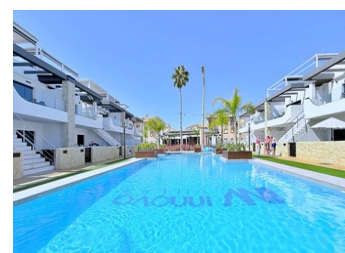

### Descripción

Este ático contemporáneo (2022) destaca por su estado impecable y su funcionalidad. Con 72 m<sup>2</sup>, ofrece 2 dormitorios, 2 baños y una terraza orientada al este que aprovecha la luz de la mañana. Su mayor activo comercial es el solárium privado de 68 m<sup>2</sup>, que garantiza sol directo todo el día, un factor clave para el comprador extranjero. Incluye plaza de parking y trastero subterráneo, resolviendo la escasez de aparcamiento en temporada alta.

El exclusivo residencial Innova Beach ofrece servicios premium: piscina comunitaria, zona infantil y piscina climatizada, un extra crítico que desestacionaliza el uso de la vivienda y añade valor en los meses de invierno...