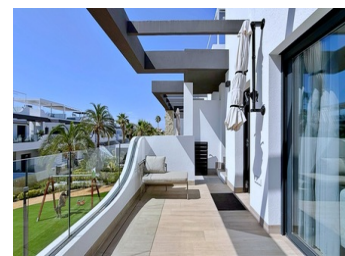

### Descripción

Este ático contemporáneo (2022) destaca por su estado impecable y su funcionalidad. Con 72 m<sup>2</sup>, ofrece 2 dormitorios, 2 baños y una terraza orientada al este que aprovecha la luz de la mañana. Su mayor activo comercial es el solárium privado de 68 m<sup>2</sup>, que garantiza sol directo todo el día, un factor clave para el comprador extranjero. Incluye plaza de parking y trastero subterráneo, resolviendo la escasez de aparcamiento en temporada alta.

El exclusivo residencial Innova Beach ofrece servicios premium: piscina comunitaria, zona infantil y piscina climatizada, un extra crítico que desestacionaliza el uso de la vivienda y añade valor en los meses de invierno...