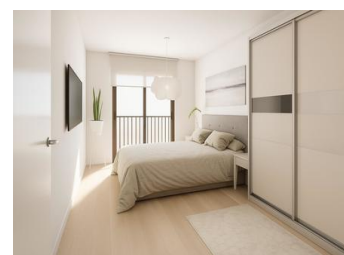

## 2 BEDROOM PLANTA ALTA SE VENDE EN PUERTO DE MAZARRON - 215.000€

 Dormitorios: 2

 Construir: 73m<sup>2</sup>

 Pool: No

 Baños: 2

 Parcela: 0m<sup>2</sup>

 Referencia: 783884

### Descripción

Apartamentos de nueva construcción en Puerto de Mazarrón, a solo 200 metros de la playa Exclusiva promoción residencial en el corazón de Puerto de Mazarrón. Descubra esta exclusiva promoción de nueva construcción, con una ubicación ideal en el centro de Puerto de Mazarrón, uno de los destinos costeros más codiciados de la Costa Cálida. Situados a solo 200 metros de la playa, el puerto deportivo y el paseo marítimo, estos modernos apartamentos ofrecen una oportunidad excepcional para disfrutar de la vida mediterránea con todos los servicios a un paso. Con una atractiva orientación sur y vistas despejadas a una agradable plaza, esta promoción boutique combina luz natural, comodidad y conveniencia en un entorno costero privile...