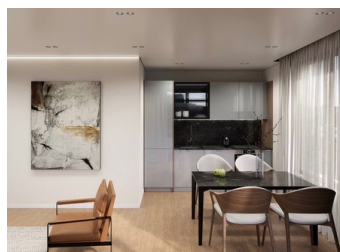

# 1 BEDROOM PLANTA ALTA SE VENDE EN TORREVIEJA - 210.000€

 Dormitorios: 1

 Construir: 49m<sup>2</sup>

 Pool:

 Baños: 1

 Parcela: m<sup>2</sup>

 Referencia: