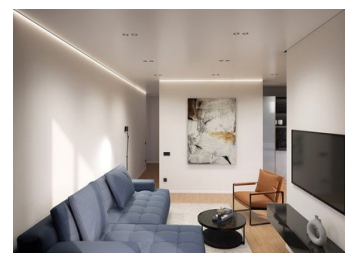

# 1 BEDROOM PLANTA ALTA SE VENDE EN TORREVIEJA - 210.000€

 Dormitorios: 1

 Construir: 49m<sup>2</sup>

 Pool:

 Baños: 1

 Parcela: m<sup>2</sup>

 Referencia: