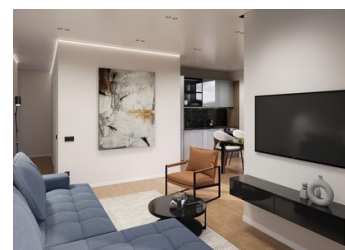

# 1 BEDROOM PLANTA ALTA SE VENDE EN TORREVIEJA - 210.000€

 Dormitorios: 1

 Construir: 49m<sup>2</sup>

 Pool:

 Baños: 1

 Parcela: m<sup>2</sup>

 Referencia: