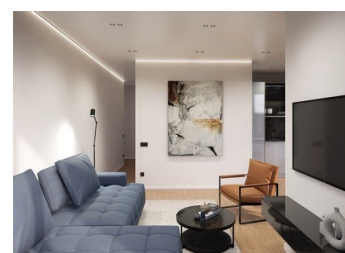

# 1 BEDROOM PLANTA ALTA SE VENDE EN TORREVIEJA - 210.000€

 Dormitorios: 1

 Construir: 49m<sup>2</sup>

 Pool:

 Baños: 1

 Parcela: m<sup>2</sup>

 Referencia: