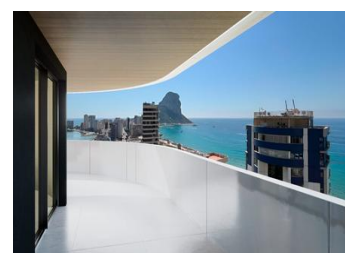

2 BEDROOM PLANTA ALTA SE VENDE EN CALPE - 567.685€

Dormitorios: 2

Construir: 167m²

Pool: Yes

Baños: 2

Parcela: 0m²

Referencia: 724811

Descripción

Apartamentos de Lujo en Calpe a Solo 3 Minutos de la Playa

Viviendas Exclusivas en el Corazón de la Costa Blanca

Descubra una nueva forma de vivir en la Costa Blanca con este exclusivo residencial de obra nueva en Calpe. Este complejo ofrece 55 apartamentos modernos de 1, 2 y 3 dormitorios, diseñados para ofrecer un equilibrio perfecto entre elegancia, confort y funcionalidad.

Ubicados a solo 400 metros de la playa de Arenal-Bol y del emblemático Peñón de Ifach, estos apartamentos