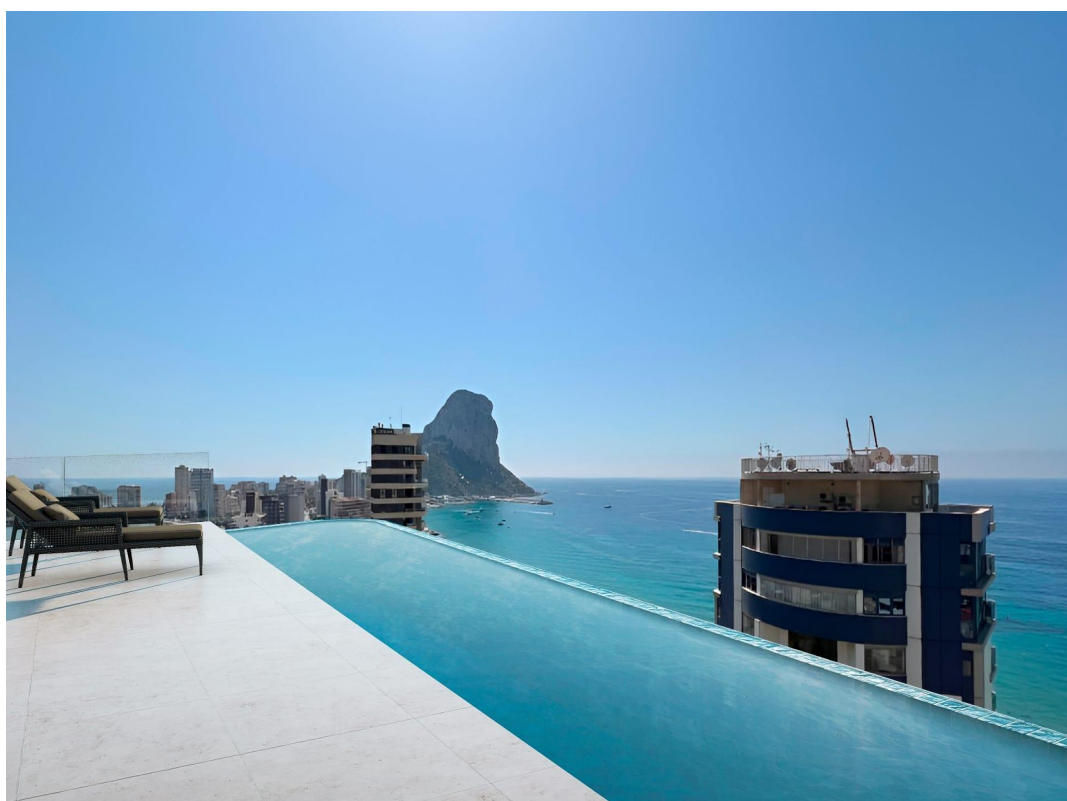

2 BEDROOM PLANTA ALTA SE VENDE EN CALPE - 567.685€

Dormitorios: 2

Construir: 167m²

Pool: Yes

Baños: 2

Parcela: 0m²

Referencia: 724811

Descripción

Apartamentos de Lujo en Calpe a Solo 3 Minutos de la Playa

Viviendas Exclusivas en el Corazón de la Costa Blanca

Descubra una nueva forma de vivir en la Costa Blanca con este exclusivo residencial de obra nueva en Calpe. Este complejo ofrece 55 apartamentos modernos de 1, 2 y 3 dormitorios, diseñados para ofrecer un equilibrio perfecto entre elegancia, confort y funcionalidad.

Ubicados a solo 400 metros de la playa de Arenal-Bol y del emblemático Peñón de Ifach, estos apartamentos