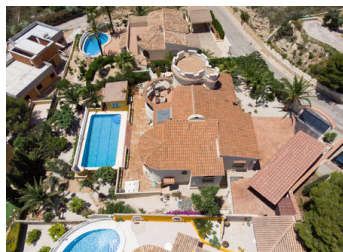

5 BEDROOM VILLA SE VENDE EN BENITACHELL - 585.000€

 Dormitorios: 5

 Construir: 237m²

 Pool: No

 Baños: 3

 Parcela: 1011m²

 Referencia: 723422

Descripción

Esta villa tradicional está situada en la urbanización Cumbre del Sol. Hay vistas al mar desde la terraza, así como desde todas las habitaciones. La villa se distribuye en tres plantas. La planta baja consta de un salón con chimenea, un comedor, una cocina, tres dormitorios dobles, uno de ellos con baño en suite, un baño independiente, una naya y una terraza. En la torre hay un cuarto dormitorio con acceso a la azotea donde se puede disfrutar de impresionantes vistas de 180°. En el sótano hay un quinto dormitorio con baño y un trastero. En el exterior hay una piscina con una gran terraza, una ducha exterior y una cocina exterior con barbacoa. También hay un gran camino de entrada y una cochera con espacio para dos coches. La...