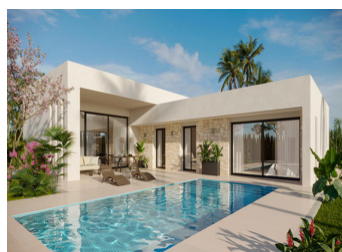

## 2 BEDROOM VILLA SE VENDE EN ASPE - 292.000€

 Dormitorios: 2

 Construir: 115m<sup>2</sup>

 Pool: Yes

 Baños: 2

 Parcela: 0m<sup>2</sup>

 Referencia: 722888

### Descripción

Nueva Promoción: Precios desde 292,000 € hasta 495,000 €. [Habitaciones: 2 – 4] [Baños: 2 – 3] [Construidos: 115.00 m<sup>2</sup> – 176.00 m<sup>2</sup>]

#### TU HOGAR SOÑADO

Descubre la villa perfecta donde el diseño, la calidad y el confort se unen para ofrecerte un estilo de vida inigualable.

Contará con todos los servicios necesarios, incluyendo suministro de agua y electricidad, instalación de un sistema