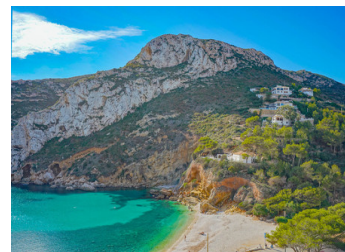

### Descripción

Parcela con orientación sur en venta junto a la playa de la Granadella. Esta parcela está situada a tiro de piedra de la hermosa playa de la Granadella y ofrece fantásticas vistas al mar, a la bahía de aguas cristalinas y al Parque Natural de la Granadella.

La parcela ya tiene permiso de obras para una villa de lujo de tres plantas. A la playa de arena de Jávea se llega en 15 minutos.