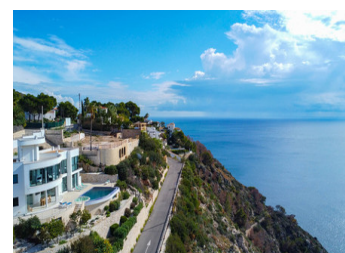

### Descripción

Parcela con orientación sur en venta junto a la playa de la Granadella. Esta parcela está situada a tiro de piedra de la hermosa playa de la Granadella y ofrece fantásticas vistas al mar, a la bahía de aguas cristalinas y al Parque Natural de la Granadella.

La parcela ya tiene permiso de obras para una villa de lujo de tres plantas. A la playa de arena de Jávea se llega en 15 minutos.