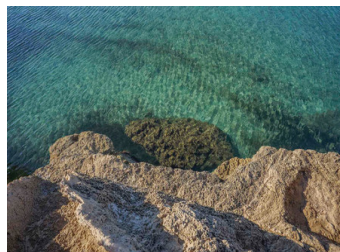

### Descripción

Parcela con espectaculares vistas al mar en venta en Cabo de San Antonio, Jávea. Esta parcela ofrece impresionantes vistas sobre el mar azul, la bahía y el puerto de Jávea, el Parque Natural de la Granadella y sobre el hermoso interior montañoso. La licencia (aprobada) está incluida en el precio. Ya se han realizado trabajos de excavación y cementación. La parcela está a menos de un km del puerto y la playa de Jávea. También se puede llegar al centro histórico en 5 minutos.