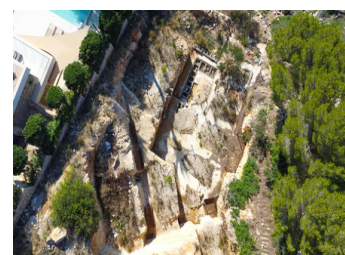

### Descripción

Parcela con espectaculares vistas al mar en venta en Cabo de San Antonio, Jávea. Esta parcela ofrece impresionantes vistas sobre el mar azul, la bahía y el puerto de Jávea, el Parque Natural de la Granadella y sobre el hermoso interior montañoso. La licencia (aprobada) está incluida en el precio. Ya se han realizado trabajos de excavación y cementación. La parcela está a menos de un km del puerto y la playa de Jávea. También se puede llegar al centro histórico en 5 minutos.