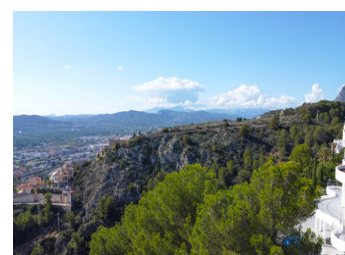

### Descripción

Parcela con espectaculares vistas al mar en venta en Cabo de San Antonio, Jávea. Esta parcela ofrece impresionantes vistas sobre el mar azul, la bahía y el puerto de Jávea, el Parque Natural de la Granadella y sobre el hermoso interior montañoso. La licencia (aprobada) está incluida en el precio. Ya se han realizado trabajos de excavación y cementación. La parcela está a menos de un km del puerto y la playa de Jávea. También se puede llegar al centro histórico en 5 minutos.