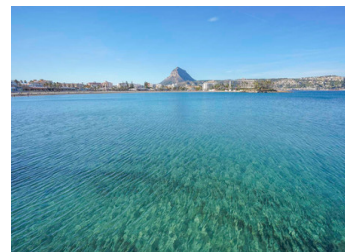

### Descripción

Parcela con espectaculares vistas al mar en venta en Cabo de San Antonio, Jávea. Esta parcela ofrece impresionantes vistas sobre el mar azul, la bahía y el puerto de Jávea, el Parque Natural de la Granadella y sobre el hermoso interior montañoso. La licencia (aprobada) está incluida en el precio. Ya se han realizado trabajos de excavación y cementación. La parcela está a menos de un km del puerto y la playa de Jávea. También se puede llegar al centro histórico en 5 minutos.