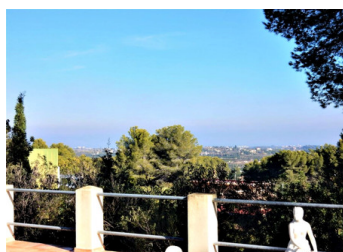

4 BEDROOM VILLA SE VENDE EN SELLA - 795.000€

Dormitorios: 4

Construir: 250m²

Pool: No

Baños: 3

Parcela: 6000m²

Referencia: 722237

Descripción

Bonita finca situada en La Sella con una gran parcela de 6.000 m² de jardín y pinada. La vivienda, construida en varias alturas, dispone de 4 dormitorios, 3 baños, 2 salones y un comedor, además de una cocina nueva totalmente equipada. Está equipada con calefacción central, piscina, garaje, parking, terraza abierta y cubierta, trastero, dos chimeneas, barbacoa, cocina de verano y lavadero. Todo en un entorno verde, rodeado de naturaleza, con bonitas vistas panorámicas y de estilo muy mediterráneo.