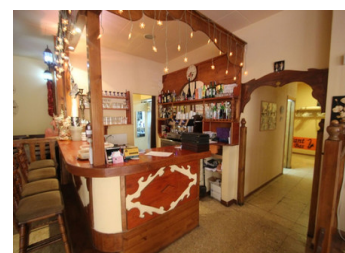

COMERCIAL SE VENDE EN CALPE - 510.000€

Dormitorios: 0

Construir: 175m²

Pool: No

Baños: 2

Parcela: 0m²

Referencia: 721603

Descripción

Restaurante en funcionamiento en Calpe. Situado en una calle peatonal en pleno centro. Tiene una superficie de 175 m², un salón de 40 m², 1 cocina y dos baños.