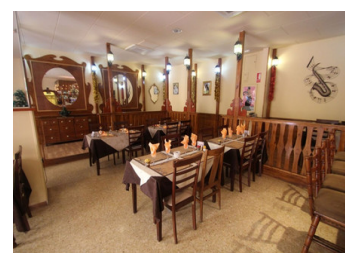

COMERCIAL SE VENDE EN CALPE - 510.000€

Dormitorios: 0

Construir: 175m²

Pool: No

Baños: 2

Parcela: 0m²

Referencia: 721603

Descripción

Restaurante en funcionamiento en Calpe. Situado en una calle peatonal en pleno centro. Tiene una superficie de 175 m², un salón de 40 m², 1 cocina y dos baños.