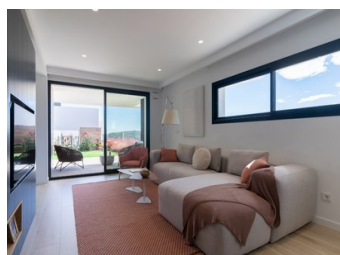

3 BEDROOM APARTAMENTO SE VENDE EN BENITACHELL - 408.000€

Dormitorios: 3

Construir: 100m²

Pool: Private

Baños: 2

Parcela: 12m²

Referencia: SP0698-1

Descripción

APARTAMENTOS DE OBRA NUEVA EN CUMBRE DEL SOL

Apartamentos de obra nueva con una arquitectura moderna, con 3 dormitorios y 2 baños, cocina abierta al salón, con varios modelos a elegir, terraza y jardín en los apartamentos de la planta baja, y solarium en la planta superior, todo ello distribuido para aprovechar al máximo el espacio, aprovechando la luz mediterránea y ofreciendo un plus de confort en su día a día...