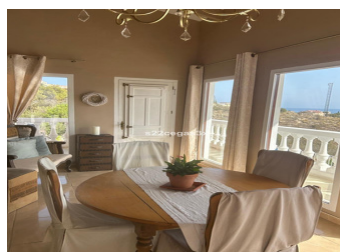

5 BEDROOM VILLA SE VENDE EN COVETA FUMA - 630.000€

Dormitorios: 5

Construir: 190m²

Pool: Yes

Baños: 3

Parcela: 1275m²

Referencia: 720516

Descripción

Descubre este espectacular chalet situado en la exclusiva zona de La Coveta Fuma, El Campello. Con una superficie construida de 190 m² y un extenso terreno de 1275 m², esta propiedad ofrece un entorno ideal para disfrutar del confort familiar. Dispone de cuatro habitaciones dobles más una habitación sencilla, perfectas para alojar a toda tu familia o recibir invitados.

Dispone de dos plantas completamente independientes, un bajo con salón comedor, cocina abierta y una habitación con baño completo y la planta principal que tiene acceso vía la piscina, Tiene 3 habitaciones doble y una habitación pequeña, 2 baños completos. Dispone de un salón espacioso, comedor, con cocina abierta y vistas espectaculares que dan...