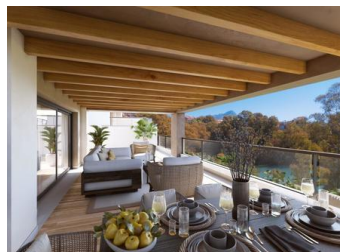

3 BEDROOM PLANTA ALTA SE VENDE EN MARBELLA - 1.015.000€

Dormitorios: 3

Construir: 118m²

Pool: Yes

Baños: 2

Parcela: 0m²

Referencia: 706440

Descripción

COMPLEJO RESIDENCIAL DE OBRA NUEVA EN NUEVA ANDALUCÍA, MARBELLA

Moderna promoción privada de obra nueva en el corazón del Valle del Golf, en Nueva Andalucía, a tan sólo 5 kilómetros de Puerto Banús.

Esta nueva promoción consta de 98 apartamentos distribuidos en varios edificios de tres plantas de estilo mediterráneo contemporáneo.