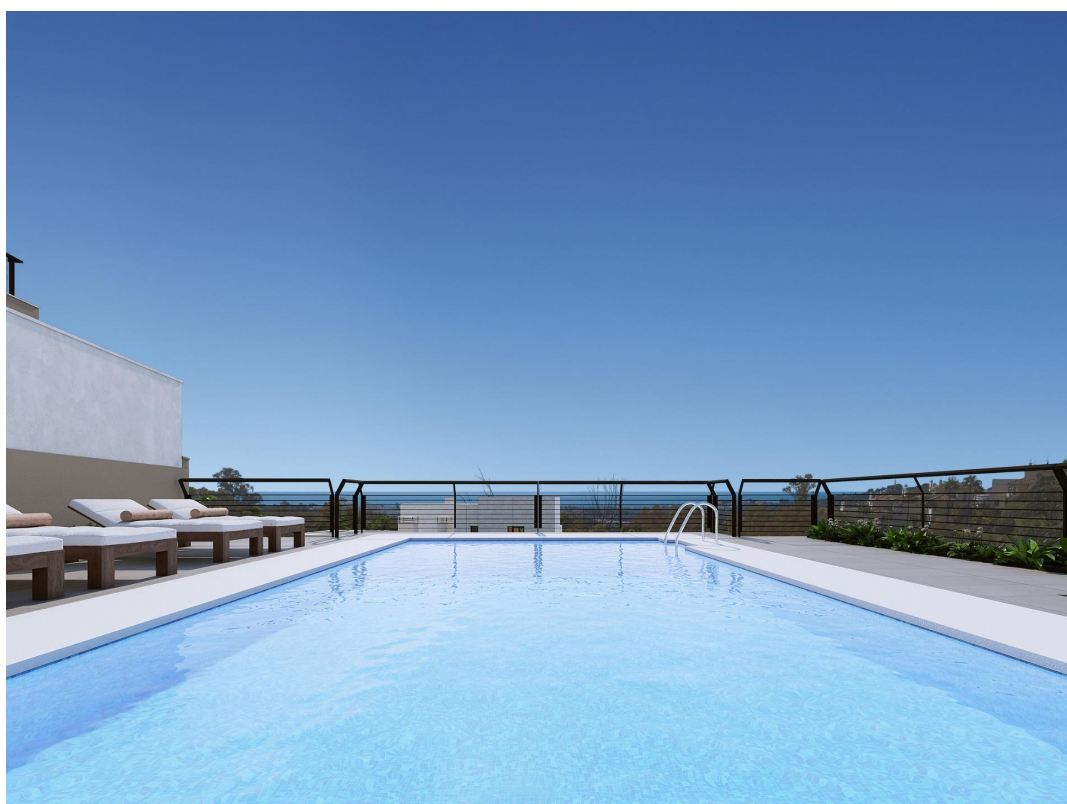

3 BEDROOM PLANTA ALTA SE VENDE EN MARBELLA - 1.015.000€

Dormitorios: 3

Construir: 118m²

Pool: Yes

Baños: 2

Parcela: 0m²

Referencia: 706440

Descripción

COMPLEJO RESIDENCIAL DE OBRA NUEVA EN NUEVA ANDALUCÍA, MARBELLA

Moderna promoción privada de obra nueva en el corazón del Valle del Golf, en Nueva Andalucía, a tan sólo 5 kilómetros de Puerto Banús.

Esta nueva promoción consta de 98 apartamentos distribuidos en varios edificios de tres plantas de estilo mediterráneo contemporáneo.