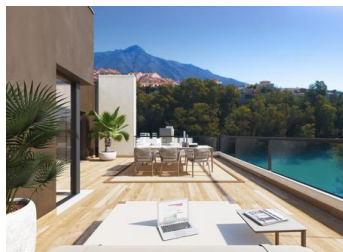

3 BEDROOM PLANTA ALTA SE VENDE EN MARBELLA - 1.015.000€

Dormitorios: 3

Construir: 118m²

Pool: Yes

Baños: 2

Parcela: 0m²

Referencia: 706440

Descripción

COMPLEJO RESIDENCIAL DE OBRA NUEVA EN NUEVA ANDALUCÍA, MARBELLA

Moderna promoción privada de obra nueva en el corazón del Valle del Golf, en Nueva Andalucía, a tan sólo 5 kilómetros de Puerto Banús.

Esta nueva promoción consta de 98 apartamentos distribuidos en varios edificios de tres plantas de estilo mediterráneo contemporáneo.