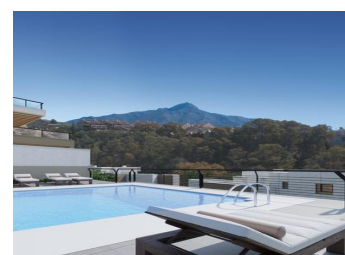

3 BEDROOM PLANTA ALTA SE VENDE EN MARBELLA - 1.015.000€

Dormitorios: 3

Construir: 118m²

Pool: Yes

Baños: 2

Parcela: 0m²

Referencia: 706440

Descripción

COMPLEJO RESIDENCIAL DE OBRA NUEVA EN NUEVA ANDALUCÍA, MARBELLA

Moderna promoción privada de obra nueva en el corazón del Valle del Golf, en Nueva Andalucía, a tan sólo 5 kilómetros de Puerto Banús.

Esta nueva promoción consta de 98 apartamentos distribuidos en varios edificios de tres plantas de estilo mediterráneo contemporáneo.