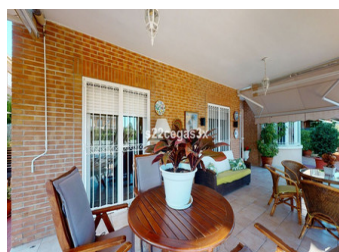

4 BEDROOM VILLA SE VENDE EN ELCHE - 519.000€

Dormitorios: 4

Construir: 257m²

Pool: Yes

Baños: 5

Parcela: 605m²

Referencia: 720451

Descripción

Residencial "LOS OLIVOS" Chalet en Elche, zona Peña de las Águilas, Si buscas una gran vivienda cerca de Elche en un residencial cerrado con tan solo treinta y cinco vecinos sobre una superficie de 35.000 m² la acabas de encontrar. Te presentamos esta fantástica vivienda construida sobre una parcela independiente de 605m², en dos plantas y la siguiente descripción (el tour virtual y las fotografías son la mejor descripción): totalmente vallada y puerta de seguridad, piscina independiente y garaje con toda la parcela fratasada en cemento de color...