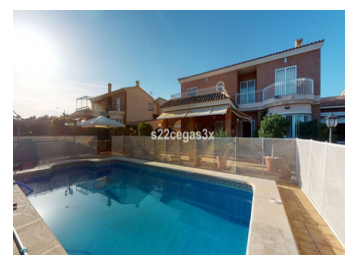

4 BEDROOM VILLA SE VENDE EN ELCHE - 519.000€

Dormitorios: 4

Construir: 257m²

Pool: Yes

Baños: 5

Parcela: 605m²

Referencia: 720451

Descripción

Residencial "LOS OLIVOS" Chalet en Elche, zona Peña de las Águilas, Si buscas una gran vivienda cerca de Elche en un residencial cerrado con tan solo treinta y cinco vecinos sobre una superficie de 35.000 m² la acabas de encontrar. Te presentamos esta fantástica vivienda construida sobre una parcela independiente de 605m², en dos plantas y la siguiente descripción (el tour virtual y las fotografías son la mejor descripción): totalmente vallada y puerta de seguridad, piscina independiente y garaje con toda la parcela fratasada en cemento de color...