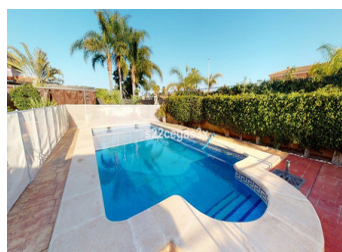

4 BEDROOM VILLA SE VENDE EN ELCHE - 519.000€

Dormitorios: 4

Construir: 257m²

Pool: Yes

Baños: 5

Parcela: 605m²

Referencia: 720451

Descripción

Residencial "LOS OLIVOS" Chalet en Elche, zona Peña de las Águilas, Si buscas una gran vivienda cerca de Elche en un residencial cerrado con tan solo treinta y cinco vecinos sobre una superficie de 35.000 m² la acabas de encontrar. Te presentamos esta fantástica vivienda construida sobre una parcela independiente de 605m², en dos plantas y la siguiente descripción (el tour virtual y las fotografías son la mejor descripción): totalmente vallada y puerta de seguridad, piscina independiente y garaje con toda la parcela fratasada en cemento de color...