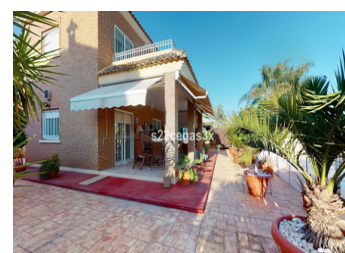

4 BEDROOM VILLA SE VENDE EN ELCHE - 519.000€

 Dormitorios: 4

 Construir: 257m²

 Pool: Yes

 Baños: 5

 Parcela: 605m²

 Referencia: 720451

Descripción

Residencial "LOS OLIVOS" Chalet en Elche, zona Peña de las Águilas, Si buscas una gran vivienda cerca de Elche en un residencial cerrado con tan solo treinta y cinco vecinos sobre una superficie de 35.000 m² la acabas de encontrar. Te presentamos esta fantástica vivienda construida sobre una parcela independiente de 605m², en dos plantas y la siguiente descripción (el tour virtual y las fotografías son la mejor descripción): totalmente vallada y puerta de seguridad, piscina independiente y garaje con toda la parcela fratasada en cemento de color...