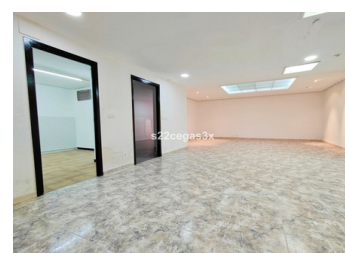

COMERCIAL SE VENDE EN ELCHE - 89.990€

Dormitorios: 0

Construir: 137m²

Pool: No

Baños: 0

Parcela: 0m²

Referencia: 720444

Descripción

HAZ DE ESTE LOCAL TU NUEVA VIVIENDA EN UNA ZONA CÉNTRICA E HISTÓRICA. Cambio de uso a vivienda o local comercial con muchas posibilidades. Bienvenido/a a este fantástico y amplio local situado en la mítica calle Blas Valero, de Elche. Se trata de un local de recién reforma, con suelo de gres y un aseo que conecta con el patio de luz. Sus 140m² construidos hacen de este local un espacio idóneo para poder desarrollar numerosas actividades comerciales. No dudes en contactar si necesitas más información...