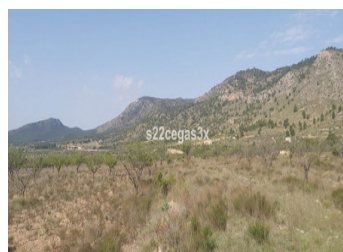

PARCELA SE VENDE EN SALINAS - 29.900€

Dormitorios: 0

Construir: 0m²

Pool: No

Baños: 0

Parcela: 11035m²

Referencia: 720448

Descripción

Finca rústica edificable en el paraje denominado Pan Royo en el Municipio de Salinas, Alicante. Dispone de más de 10.000.- m². Situada en la zona alta del municipio con unas vistas espectaculares, con algunas viviendas cercanas y como pueden ver en las imágenes cercano a las montañas y zonas de naturaleza muy especiales. La parcela tiene la posibilidad de construcción de un 2% de ocupación de parcela y esta bien comunicada con el pueblo de Salinas. Si quiere recibir más información, no dude en llamarnos.