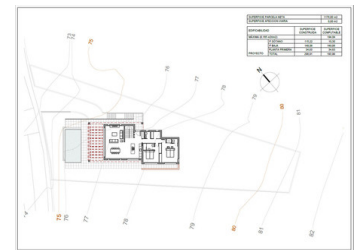

3 BEDROOM PARCELA SE VENDE EN JAVEA - 300.000€

 Dormitorios: 3

 Construir: 200m²

 Pool: No

 Baños: 3

 Parcela: 1176m²

 Referencia: 713322

Descripción

Parcela con proyecto de obra nueva y licencia de obra presentada y aprobada

Bonita parcela de más de 1.100 m² en la zona de Piver con vistas al mar, al Cabo de San Antonio y a la montaña del Montgó.

El proyecto presentado actualmente para esta parcela tiene 3 dormitorios y 3 baños, un «open-plan» salón y cocina con puertas correderas grandes de cristal a la terraza con, por supuesto, una piscina privada.