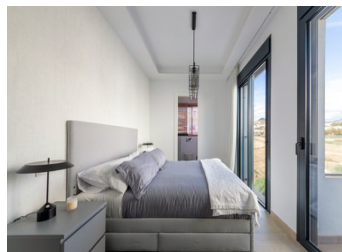

2 BEDROOM PLANTA ALTA SE VENDE EN NEW GOLDEN MILE - 685.000€

 Dormitorios: 2

 Construir: 110m²

 Pool: Communal

 Baños: 2

 Parcela: 150m²

 Referencia: SEPH3128

Descripción