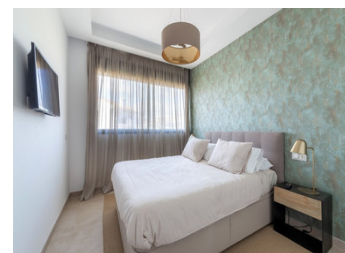

2 BEDROOM PLANTA ALTA SE VENDE EN NEW GOLDEN MILE - 685.000€

 Dormitorios: 2

 Construir: 110m²

 Pool: Communal

 Baños: 2

 Parcela: 150m²

 Referencia: SEPH3128

Descripción