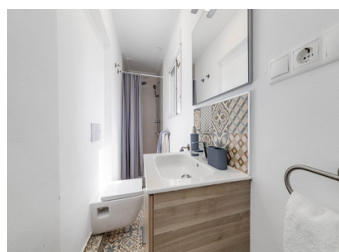

### Descripción

Una casa espaciosa que fue renovada en 2020. La casa tiene 6 dormitorios, todos con baño en suite con ducha. Todos los dormitorios están equipados con aire acondicionado/calefacción. En el nivel inferior se encuentran 2 de los 6 dormitorios, salón con comedor y chimenea. Arriba están los dormitorios restantes, 2 de los cuales tienen su propia salida a una gran y encantadora terraza con vistas a las montañas. Amplia parcela vallada de 1828 metros cuadrados, puerta automática, piscina y garaje. Hay fibra disponible y filtro de agua instalado. Esta es una casa grande con muchas posibilidades, para la familia numerosa o para alguien que quiera realizar retiros, conferencias o realizar cursos...