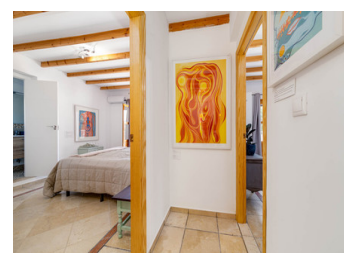

### Descripción

Una casa espaciosa que fue renovada en 2020. La casa tiene 6 dormitorios, todos con baño en suite con ducha. Todos los dormitorios están equipados con aire acondicionado/calefacción. En el nivel inferior se encuentran 2 de los 6 dormitorios, salón con comedor y chimenea. Arriba están los dormitorios restantes, 2 de los cuales tienen su propia salida a una gran y encantadora terraza con vistas a las montañas. Amplia parcela vallada de 1828 metros cuadrados, puerta automática, piscina y garaje. Hay fibra disponible y filtro de agua instalado. Esta es una casa grande con muchas posibilidades, para la familia numerosa o para alguien que quiera realizar retiros, conferencias o realizar cursos...