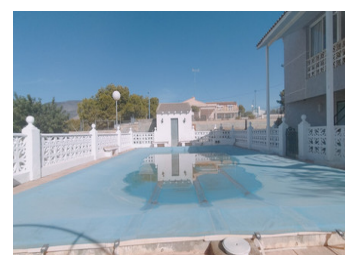

6 BEDROOM VILLA SE VENDE EN CREVILLENTE - 273.000€

Dormitorios: 6

Construir: 299m²

Pool: No

Baños: 4

Parcela: 1757m²

Referencia: 719470

Descripción

Una oportunidad de chalet en muy buen estado en el tranquilo entorno de Crevillente, se encuentra este amplio chalet de y 390 m² útiles, ideal para una familia que busca espacio, comodidad y contacto con la naturaleza. Situado en una parcela de 1757 m², este hogar cuenta con piscina privada, jardines bien cuidados y amplios espacios interiores. Esta vivienda es ideal para hacerla a su gusto y medida, en la terraza de abajo se podría ampliar para tener la planta baja mas amplia, mas moderna. Características principales: 6 habitaciones: Amplias y luminosas, perfectas para toda la familia o para crear espacios adicionales como despacho o sala de juegos. 2 salones: Generosos en espacio, ideales para reuniones familiares o para disfrutar...