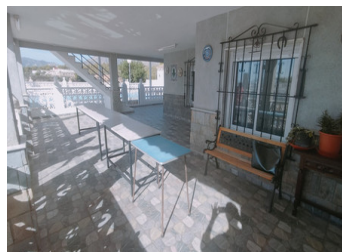

6 BEDROOM VILLA SE VENDE EN CREVILLENTE - 273.000€

Dormitorios: 6

Construir: 299m²

Pool: No

Baños: 4

Parcela: 1757m²

Referencia: 719470

Descripción

Una oportunidad de chalet en muy buen estado en el tranquilo entorno de Crevillente, se encuentra este amplio chalet de y 390 m² útiles, ideal para una familia que busca espacio, comodidad y contacto con la naturaleza. Situado en una parcela de 1757 m², este hogar cuenta con piscina privada, jardines bien cuidados y amplios espacios interiores. Esta vivienda es ideal para hacerla a su gusto y medida, en la terraza de abajo se podría ampliar para tener la planta baja mas amplia, mas moderna. Características principales: 6 habitaciones: Amplias y luminosas, perfectas para toda la familia o para crear espacios adicionales como despacho o sala de juegos. 2 salones: Generosos en espacio, ideales para reuniones familiares o para disfrutar...