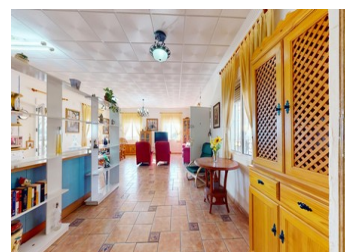

### Descripción

Descubre este impresionante chalet en plena naturaleza, ubicado a tan solo 5 minutos de Crevillente. Con una parcela de más de 7.000 m<sup>2</sup>, este oasis privado ofrece todo lo necesario para disfrutar de la tranquilidad y el confort. La vivienda distribuida en dos plantas, espaciosa, luminosa, es ideal para familias que buscan espacio extra. En la planta principal, cuenta con un amplio salón comedor con cocina abierta, un espacio super luminoso, diseñado para aprovechar al máximo la luz natural y crear un ambiente acogedor, tres habitaciones y un baño. Y la planta baja, a la que se tiene acceso tanto desde el interior como desde el exterior, cuenta salón comedor, cocina, una habitación y un baño...