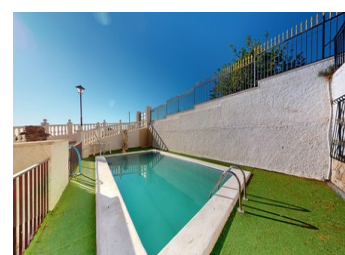

### Descripción

Descubre este impresionante chalet en plena naturaleza, ubicado a tan solo 5 minutos de Crevillente. Con una parcela de más de 7.000 m<sup>2</sup>, este oasis privado ofrece todo lo necesario para disfrutar de la tranquilidad y el confort. La vivienda distribuida en dos plantas, espaciosa, luminosa, es ideal para familias que buscan espacio extra. En la planta principal, cuenta con un amplio salón comedor con cocina abierta, un espacio super luminoso, diseñado para aprovechar al máximo la luz natural y crear un ambiente acogedor, tres habitaciones y un baño. Y la planta baja, a la que se tiene acceso tanto desde el interior como desde el exterior, cuenta salón comedor, cocina, una habitación y un baño...