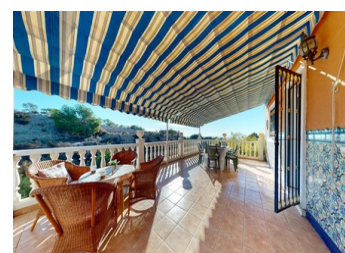

### Descripción

Descubre este impresionante chalet en plena naturaleza, ubicado a tan solo 5 minutos de Crevillente. Con una parcela de más de 7.000 m<sup>2</sup>, este oasis privado ofrece todo lo necesario para disfrutar de la tranquilidad y el confort. La vivienda distribuida en dos plantas, espaciosa, luminosa, es ideal para familias que buscan espacio extra. En la planta principal, cuenta con un amplio salón comedor con cocina abierta, un espacio super luminoso, diseñado para aprovechar al máximo la luz natural y crear un ambiente acogedor, tres habitaciones y un baño. Y la planta baja, a la que se tiene acceso tanto desde el interior como desde el exterior, cuenta salón comedor, cocina, una habitación y un baño...