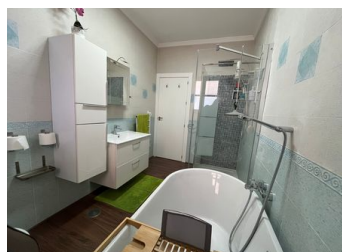

6 BEDROOM VILLA SE VENDE EN TORRE PACHECO - 609.500€

Dormitorios: 6

Construir: 368m²

Pool: Private

Baños: 3

Parcela: 5000m²

Referencia:

Descripción

Esta singular casa de campo, situada en una parcela de 5,000 m², ofrece un refugio tranquilo con impresionantes vistas y comodidades excepcionales. Con una generosa construcción de 368 m², la propiedad es perfecta para quienes buscan un hogar espacioso con comodidades modernas en un entorno rural y apacible.

La casa principal cuenta con una luminosa y espaciosa cocina de estilo americano que se conecta perfectamente con las áreas de estar y comedor, creando el espacio ideal para recibir invitados. Con cuatro dormitorios y dos baños, incluyendo un lujoso baño en suite en el dormitorio principal y un vestidor, la vivienda está diseñada pensando en la