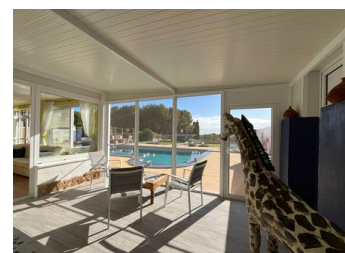

6 BEDROOM VILLA SE VENDE EN TORRE PACHECO - 609.500€

Dormitorios: 6

Construir: 368m²

Pool: Private

Baños: 3

Parcela: 5000m²

Referencia:

Descripción

Esta singular casa de campo, situada en una parcela de 5,000 m², ofrece un refugio tranquilo con impresionantes vistas y comodidades excepcionales. Con una generosa construcción de 368 m², la propiedad es perfecta para quienes buscan un hogar espacioso con comodidades modernas en un entorno rural y apacible.

La casa principal cuenta con una luminosa y espaciosa cocina de estilo americano que se conecta perfectamente con las áreas de estar y comedor, creando el espacio ideal para recibir invitados. Con cuatro dormitorios y dos baños, incluyendo un lujoso baño en suite en el dormitorio principal y un vestidor, la vivienda está diseñada pensando en la