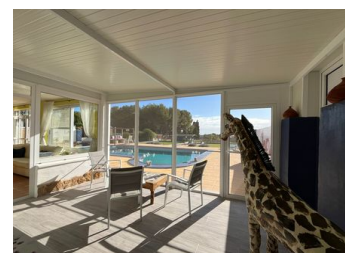

6 BEDROOM COUNTRY HOUSE SE VENDE EN TORRE PACHECO - 609.500€

Dormitorios: 6

Construir: 368m²

Pool: Private

Baños: 3

Parcela: 5000m²

Referencia:

Descripción

Esta singular casa de campo, situada en una parcela de 5,000 m², ofrece un refugio tranquilo con impresionantes vistas y comodidades excepcionales. Con una generosa construcción de 368 m², la propiedad es perfecta para quienes buscan un hogar espacioso con comodidades modernas en un entorno rural y apacible.

La casa principal cuenta con una luminosa y espaciosa cocina de estilo americano que se conecta perfectamente con las áreas de estar y comedor, creando el espacio ideal para recibir invitados. Con cuatro dormitorios y dos baños, incluyendo un lujoso baño en suite en el dormitorio principal y un vestidor, la vivienda está diseñada pensando en la