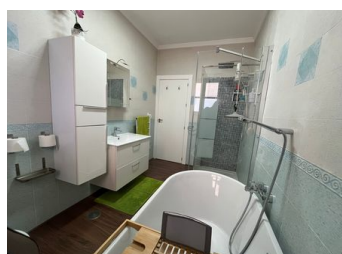

6 BEDROOM COUNTRY HOUSE SE VENDE EN TORRE PACHECO - 609.500€

Dormitorios: 6

Construir: 368m²

Pool: Private

Baños: 3

Parcela: 5000m²

Referencia:

Descripción

Esta singular casa de campo, situada en una parcela de 5,000 m², ofrece un refugio tranquilo con impresionantes vistas y comodidades excepcionales. Con una generosa construcción de 368 m², la propiedad es perfecta para quienes buscan un hogar espacioso con comodidades modernas en un entorno rural y apacible.

La casa principal cuenta con una luminosa y espaciosa cocina de estilo americano que se conecta perfectamente con las áreas de estar y comedor, creando el espacio ideal para recibir invitados. Con cuatro dormitorios y dos baños, incluyendo un lujoso baño en suite en el dormitorio principal y un vestidor, la vivienda está diseñada pensando en la