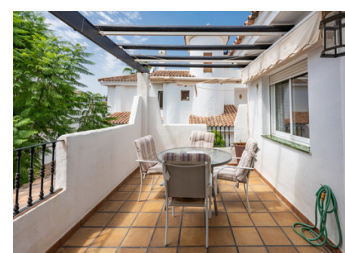

2 BEDROOM PLANTA ALTA SE VENDE EN NUEVA ANDALUCIA - 444.990€

 Dormitorios: 2

 Construir: 114m²

 Pool: Communal

 Baños: 2

 Parcela: 139m²

 Referencia: R4814152

Descripción