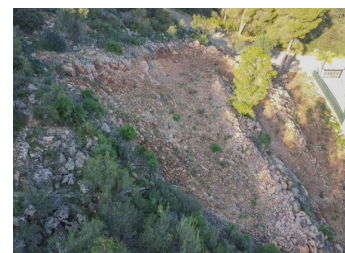

PARCELA SE VENDE EN PEGO - 98.000€

Dormitorios: 0

Construir: 0m²

Pool: No

Baños: 0

Parcela: 1215m²

Referencia: 714840

Descripción

Parcela situada en la urbanización de Montepego, en una excelente ubicación con fácil acceso tanto a El Vergel como a Pegó, a sólo 10 minutos en coche.

Dispone de todos los servicios esenciales en las proximidades. La parcela está totalmente preparada para construir y además está vallada.

Dispone de acometida cercana de agua y electricidad, lo que facilita su instalación. Ofrece espectaculares vistas al Parque Natural de la Marjal de Pegó y también al mar, lo que convierte a esta propiedad en una oportunidad única para quienes buscan un entorno tranquilo en plena naturaleza.