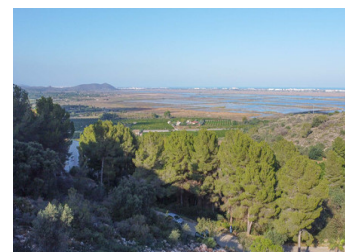

PARCELA SE VENDE EN PEGO - 98.000€

Dormitorios: 0

Construir: 0m²

Pool: No

Baños: 0

Parcela: 1215m²

Referencia: 714840

Descripción

Parcela situada en la urbanización de Montepego, en una excelente ubicación con fácil acceso tanto a El Vergel como a Pegó, a sólo 10 minutos en coche.

Dispone de todos los servicios esenciales en las proximidades. La parcela está totalmente preparada para construir y además está vallada.

Dispone de acometida cercana de agua y electricidad, lo que facilita su instalación. Ofrece espectaculares vistas al Parque Natural de la Marjal de Pegó y también al mar, lo que convierte a esta propiedad en una oportunidad única para quienes buscan un entorno tranquilo en plena naturaleza.