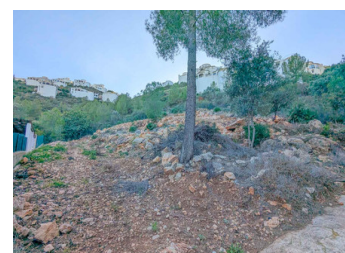

PARCELA SE VENDE EN PEGO - 98.000€

Dormitorios: 0

Construir: 0m²

Pool: No

Baños: 0

Parcela: 1215m²

Referencia: 714840

Descripción

Parcela situada en la urbanización de Montepego, en una excelente ubicación con fácil acceso tanto a El Vergel como a Pegó, a sólo 10 minutos en coche.

Dispone de todos los servicios esenciales en las proximidades. La parcela está totalmente preparada para construir y además está vallada.

Dispone de acometida cercana de agua y electricidad, lo que facilita su instalación. Ofrece espectaculares vistas al Parque Natural de la Marjal de Pegó y también al mar, lo que convierte a esta propiedad en una oportunidad única para quienes buscan un entorno tranquilo en plena naturaleza.