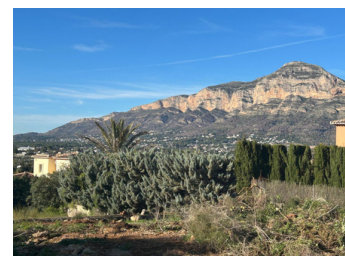

## PARCELA SE VENDE EN JAVEA - 320.000€

 Dormitorios: 0

 Construir: 0m<sup>2</sup>

 Pool: No

 Baños: 0

 Parcela: 1009m<sup>2</sup>

 Referencia: 714830