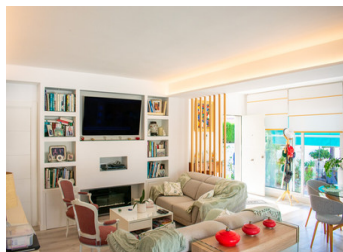

### Descripción

Descubre este moderno y acogedor adosado listo para entrar a vivir, con una superficie interior de 149 m<sup>2</sup> en una amplia parcela de 590 m<sup>2</sup>. Diseñado para ofrecer confort y estilo, la vivienda cuenta con tres habitaciones y tres baños, ideal para familias o aquellos que buscan un espacio cómodo y funcional.

El interior destaca por su diseño contemporáneo y detalles que marcan la diferencia, como una chimenea en el salón, aire acondicionado y calefacción para garantizar tu bienestar en cualquier estación del año...