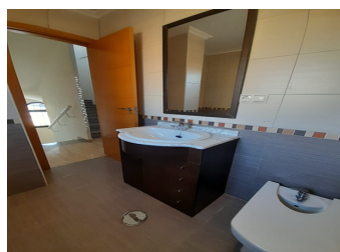

2 BEDROOM VILLA SE VENDE EN CIUDAD QUESADA - 240.000€

 Dormitorios: 2

 Construir: 190m²

 Pool: No

 Baños: 2

 Parcela: 151m²

 Referencia: 714600

Descripción

Esta propiedad semiadosada en parcela de esquina ofrece una serie de características atractivas y prácticas para quienes buscan un equilibrio entre confort, funcionalidad y estilo. La ubicación en esquina permite no solo mayor privacidad y menos ruido de vecinos, sino también una entrada más amplia y la posibilidad de disfrutar de una mayor cantidad de luz natural durante el día. Esto la convierte en una opción más luminosa y con un ambiente interior agradable. El sótano agrega un valioso espacio extra que se puede adaptar a las necesidades de sus propietarios. Las posibilidades son numerosas: desde una sala de entretenimiento, un gimnasio privado, un área de trabajo o incluso un espacio de almacenamiento adicional para manten...