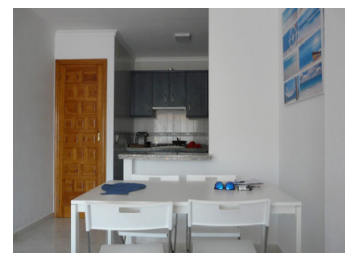

### Descripción

Bienvenidos a este bonito apartamento en Cumbre del Sol. Entramos para encontrar el acogedor salón/comedor con puertas a la terraza exterior, y la cocina americana a nuestra izquierda. La terraza tiene unas vistas preciosas del valle y algunas vistas de una de las piscinas; la terraza es un lugar donde se puede cenar al aire libre, hacer un poco de yoga por la mañana o disfrutar de unas copas con los amigos o disfrutar de la tranquilidad de las montañas. El apartamento está equipado con 2 dormitorios, uno de ellos con vistas al valle, y tiene 1 baño. La urbanización incluye 3 piscinas comunitarias de 17x40m abiertas todo el año. Está en una excelente ubicación con servicios y playas muy cerca. Dispone de parking.