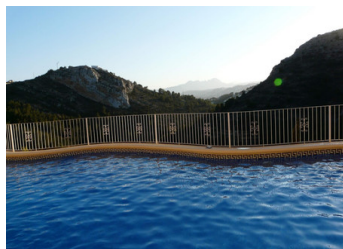

### Descripción

Bienvenidos a este bonito apartamento en Cumbre del Sol. Entramos para encontrar el acogedor salón/comedor con puertas a la terraza exterior, y la cocina americana a nuestra izquierda. La terraza tiene unas vistas preciosas del valle y algunas vistas de una de las piscinas; la terraza es un lugar donde se puede cenar al aire libre, hacer un poco de yoga por la mañana o disfrutar de unas copas con los amigos o disfrutar de la tranquilidad de las montañas. El apartamento está equipado con 2 dormitorios, uno de ellos con vistas al valle, y tiene 1 baño. La urbanización incluye 3 piscinas comunitarias de 17x40m abiertas todo el año. Está en una excelente ubicación con servicios y playas muy cerca. Dispone de parking.