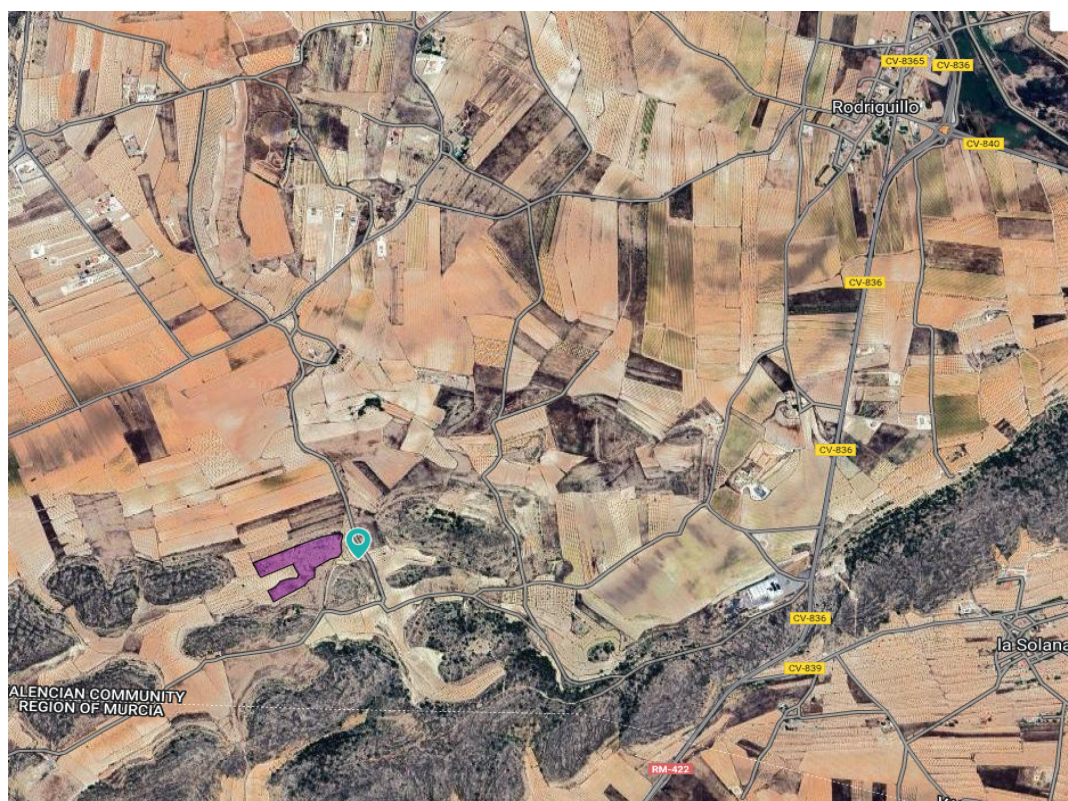

### Descripción

Parcela edificable de 29657m<sup>2</sup> ubicada en Pinoso con estupendas vistas. En esta zona se puede construir hasta el 2% del tamaño de la parcela y en dos niveles. Hay punto de luz y agua cerca y se puede conectar. Puede construir la casa de sus sueños en España y disfrutar de las hermosas vistas desde este terreno. Hemos vivido y trabajado en la zona desde 2004 y, como tal, contamos con una excelente red de contactos que incluye arquitectos, constructores, comerciantes, etc. Estamos aquí para ayudarlo en cada paso del camino hacia el diseño y la construcción de la nueva casa de sus sueños. Nos aseguramos de que todo el proceso sea fluido y sin complicaciones, brindándole total tranquilidad. Con nosotros estás en buenas manos. Si d...