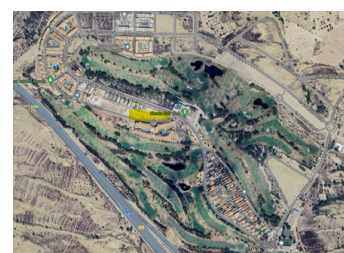

### Descripción

Parcelas de primera calidad disponibles en Alenda Golf, Monforte del Cid. Nos complace ofrecer una selección de 27 parcelas edificables en la prestigiosa comunidad de Alenda Golf, cerca de Alicante. Estas parcelas parten de 603m<sup>2</sup>, con precios desde 90.750€. Ubicadas en una impresionante cadena montañosa mediterránea, estas parcelas ofrecen impresionantes vistas y forman parte del complejo residencial más grande de la zona. El campo de Golf Alenda cuenta con más de 500.000 m<sup>2</sup> de zonas verdes y ajardinadas, proporcionando un entorno sereno y pintoresco. La comunidad alberga la reconocida Escuela San Alberto Magno, que ofrece excelentes instalaciones académicas y deportivas junto con programas intensivos de idioma inglés...