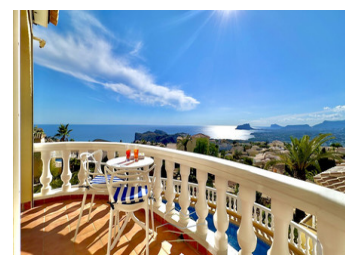

3 BEDROOM VILLA SE VENDE EN CUMBRE DEL SOL - 950.000€

Dormitorios: 3

Construir: 264m²

Pool: No

Baños: 2

Parcela: 1851m²

Referencia: 714483

Descripción

Villa con Vistas al Mar y dos parcelas en Venta en Cumbre del Sol, Benitachell, Costa Blanca. Situada en una doble parcela de 1851 m2 con una construcción de 264 m2, esta preciosa villa ofrece impresionantes vistas al mar y una inmejorable orientación sur. La planta principal cuenta con un amplio salón con comedor que se abre a una terraza con impresionantes vistas al mar, una cocina semintegrada, un aseo de cortesía y una gran naya cerrada con acceso directo a la terraza y vistas al mar. En esta planta también se encuentra el dormitorio principal con baño en suite. La planta baja dispone de dos dormitorios dobles con armarios empotrados, un baño completo y acceso a la terraza y a la zona de la piscina. Además, dispone de un t...