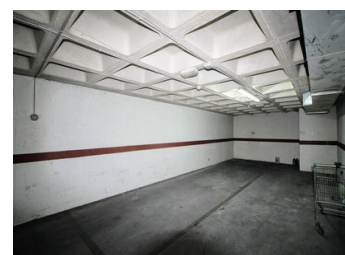

### Descripción

Plaza de parking larga en el segundo sótano subterráneo en -2. Dispone de montacargas para coches y motos, así como de ascensor para personas.

Ubicación céntrica en el centro de Torrevieja, cerca de todo.