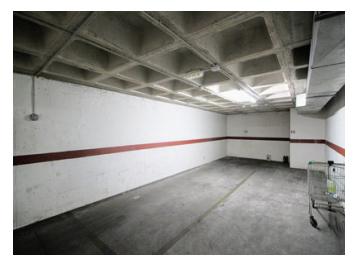

### Descripción

Plaza de parking larga en el segundo sótano subterráneo en -2. Dispone de montacargas para coches y motos, así como de ascensor para personas.

Ubicación céntrica en el centro de Torrevieja, cerca de todo.