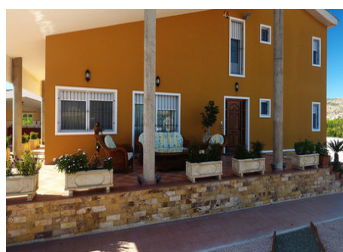

5 BEDROOM VILLA SE VENDE EN ORIHUELA - 675.000€

 Dormitorios: 5

 Construir: 495m²

 Pool: Yes

 Baños: 4

 Parcela: 9480m²

 Referencia: 714426

Descripción

Finca de 9.480 m². totalmente vallada con chalet de 495 m². construidos en una parcela de 1.000 m². vallada dentro del perímetro de la finca.

La vivienda está compuesta de tres plantas:

- PLANTA SEMI-SÓTANO: 224 m². construidos

Garaje para varios vehículos, gimnasio con ducha, zona de ocio, zona de bricolaje con estanterías y bancada, una habitación y un vestidor-zapatero.

- PLANTA BAJA: 178 m2. construidos

Distribuidos en gran salón, amplia cocina-estar independiente, despensa, zona de lavadero con puerta a terraza exterior, 1 baño con plato de ducha, 1 dormitorio con armario empotrado y un ...