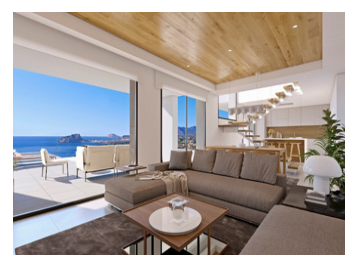

3 BEDROOM VILLA SE VENDE EN BENITACHELL - 2.195.000€

Dormitorios: 3

Construir: 539m²

Pool: No

Baños: 5

Parcela: 847m²

Referencia: 714400

Descripción

¡LISTO PARA ENTRAR A VIVIR! Esta exclusiva villa está situada en Cumbre del Sol, Benitachell – una zona residencial conocida por sus fantásticas vistas al mar y un entorno tranquilo. Tanto Moraira y Javea están a 15 minutos y usted tendrá una hermosa cala donde se puede nadar a sólo 5 minutos en coche en Cala Moraig. La villa tiene un diseño contemporáneo y se distribuye en tres niveles. Los espacios son abiertos y confortables, donde los límites interior/externo se cruzan y difuminan. Este proyecto se define por los colores claros, la madera y la abundancia de luz natural del exterior...