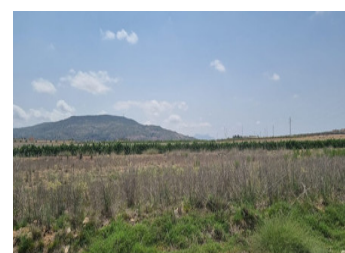

PARCELA SE VENDE EN PINOSO - 32.500€

Dormitorios: 0

Construir: 0m²

Pool: No

Baños: 0

Parcela: 10573m²

Referencia: 714346

Descripción

Preciosa parcela situada aproximadamente a 5 minutos del pueblo de Pinoso que ofrece hermosas vistas sobre los viñedos circundantes y el Parque Regional. La parcela viene con agua de riego incluida en el precio, se entrega con presión de la red y se puede usar para lavar, bañar, limpiar, etc. Oficialmente no está permitido beberla, aunque muchos clientes han instalado un sistema de ósmosis con un filtro UV para para cambiarlo a uso potable. La parcela viene con un certificado que confirma que se puede construir. En esta zona se puede construir el 2% del tamaño de la parcela y se pueden subir dos niveles...