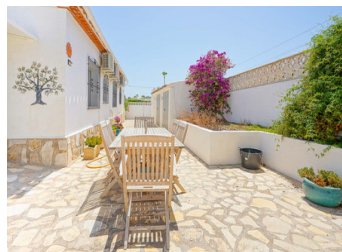

### Descripción

Villa tradicional en venta en Benitachell con 2 viviendas independientes, situada en una tranquila zona residencial con hermosas vistas ininterrumpidas de los alrededores. La propiedad se distribuye en dos plantas y tiene acceso desde dos calles. Una entrada da acceso a la planta superior, aquí hay un salón-comedor con chimenea y adyacente una cocina totalmente equipada con lavadero. Desde la cocina hay acceso directo a una terraza en el lado oeste de la casa. Desde el salón hay acceso a una espaciosa naya con grandes ventanales correderos desde donde se puede disfrutar de hermosas vistas amplias...