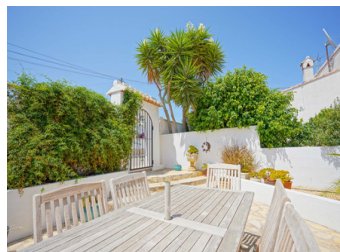

### Descripción

Villa tradicional en venta en Benitachell con 2 viviendas independientes, situada en una tranquila zona residencial con hermosas vistas ininterrumpidas de los alrededores. La propiedad se distribuye en dos plantas y tiene acceso desde dos calles. Una entrada da acceso a la planta superior, aquí hay un salón-comedor con chimenea y adyacente una cocina totalmente equipada con lavadero. Desde la cocina hay acceso directo a una terraza en el lado oeste de la casa. Desde el salón hay acceso a una espaciosa naya con grandes ventanales correderos desde donde se puede disfrutar de hermosas vistas amplias...