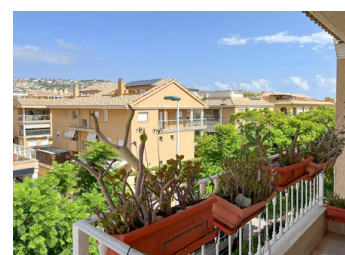

2 BEDROOM APARTAMENTO SE VENDE EN JAVEA - 350.000€

 Dormitorios: 2

 Construir: 100m²

 Pool: No

 Baños: 2

 Parcela: 0m²

 Referencia: 714314

Descripción

Este piso está situado en la segunda planta de un edificio de apartamentos bien cuidado, cerca del mar y del centro de la ciudad. El piso consta de un amplio salón-comedor, una cocina con lavadero adyacente, un dormitorio doble con baño en suite y un dormitorio doble con baño independiente. Además, hay una terraza cubierta de 22 m². El complejo de apartamentos cuenta con una gran piscina comunitaria rodeada de un jardín de césped con palmeras. Se puede llegar a la playa a pie en 5 minutos. Tanto al puerto como al centro de la ciudad se llega en 15 minutos.