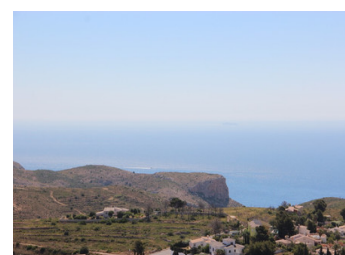

5 BEDROOM VILLA SE VENDE EN CUMBRE DEL SOL - 690.000€

Dormitorios: 5

Construir: 360m²

Pool: No

Baños: 4

Parcela: 748m²

Referencia: 714270

Descripción

Villa tradicional con vistas al mar y 5 dormitorios en venta en Benitachell. La villa está orientada al sureste y tiene vistas al mar y al Parque Natural de la Granadella. Se encuentra en la conocida urbanización Cumbre del Sol, cerca del colegio internacional Lady Elizabeth y de algunas tiendas, bares y restaurantes. La vivienda consta de 2 plantas, en la planta baja hay un amplio salón desde donde se disfruta de hermosas vistas al mar, una cocina independiente con acceso a una terraza y un cuarto de baño. En una planta inferior a la que se accede por una escalera interior y otra exterior hay 2 dormitorios dobles con su propio cuarto de baño ensuite y un tercer y un cuarto dormitorio dobles que comparten un cuarto de baño...