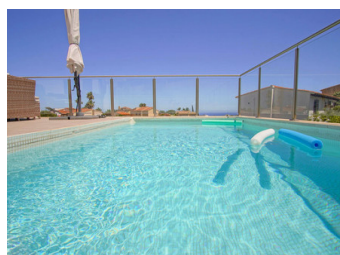

### Descripción

Esta fantástica villa moderna se encuentra en Cumbre del Sol y ofrece impresionantes vistas al mar. La villa fue construida en 2020 con materiales de alta calidad y se distribuye en dos plantas. Una puerta automática da acceso a la propiedad donde hay aparcamiento para 1 coche y una moto. Bajando unos escalones se encuentra la entrada a la villa. Se accede a un vestíbulo con armarios empotrados y un aseo de invitados. Orientado hacia el sur es un amplio salón-comedor con una cocina abierta con una isla de cocción. La cocina está hecha de materiales únicos importados de Canadá y está equipada con todos los electrodomésticos de la marca MIELE. Los grandes ventanales le garantizan mucha luz natural y, ...