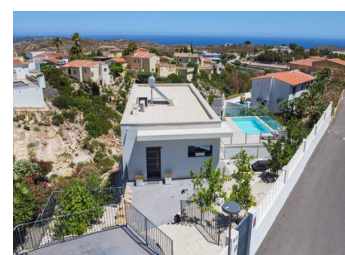

## 4 BEDROOM VILLA SE VENDE EN BENITACHELL - 950.000€

 Dormitorios: 4

 Construir: 418m<sup>2</sup>

 Pool: No

 Baños: 3

 Parcela: 836m<sup>2</sup>

 Referencia: 714234

### Descripción

Esta fantástica villa moderna se encuentra en Cumbre del Sol y ofrece impresionantes vistas al mar. La villa fue construida en 2020 con materiales de alta calidad y se distribuye en dos plantas. Una puerta automática da acceso a la propiedad donde hay aparcamiento para 1 coche y una moto. Bajando unos escalones se encuentra la entrada a la villa. Se accede a un vestíbulo con armarios empotrados y un aseo de invitados. Orientado hacia el sur es un amplio salón-comedor con una cocina abierta con una isla de cocción. La cocina está hecha de materiales únicos importados de Canadá y está equipada con todos los electrodomésticos de la marca MIELE. Los grandes ventanales le garantizan mucha luz natural y, ...