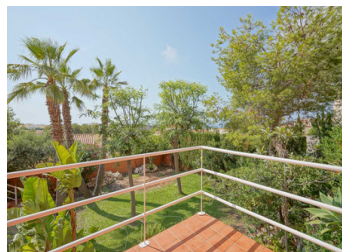

4 BEDROOM VILLA SE VENDE EN BENITACHELL - 750.000€

Dormitorios: 4

Construir: 242m²

Pool: No

Baños: 3

Parcela: 729m²

Referencia: 714239

Descripción

Imagine despertarse cada día con impresionantes vistas al resplandeciente mar Mediterráneo, rodeado de lujo y confort. Esta villa única, situada en la prestigiosa urbanización Cumbre del Sol, ofrece exactamente eso. Con un diseño único que maximiza el espacio y la luz, esta casa es un verdadero paraíso para aquellos que buscan una vida idílica en la Costa Blanca.

Al entrar en la planta baja, se le da la bienvenida a un generoso salón-comedor, donde una estufa atmosférica asegura veladas acogedoras. También hay una cocina independiente totalmente equipada, un aseo, un práctico trastero y un amplio garaje...