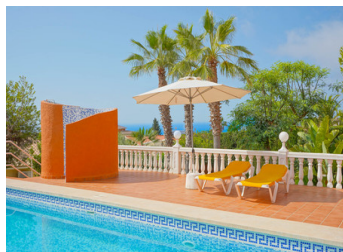

4 BEDROOM VILLA SE VENDE EN BENITACHELL - 750.000€

Dormitorios: 4

Construir: 242m²

Pool: No

Baños: 3

Parcela: 729m²

Referencia: 714239

Descripción

Imagine despertarse cada día con impresionantes vistas al resplandeciente mar Mediterráneo, rodeado de lujo y confort. Esta villa única, situada en la prestigiosa urbanización Cumbre del Sol, ofrece exactamente eso. Con un diseño único que maximiza el espacio y la luz, esta casa es un verdadero paraíso para aquellos que buscan una vida idílica en la Costa Blanca.

Al entrar en la planta baja, se le da la bienvenida a un generoso salón-comedor, donde una estufa atmosférica asegura veladas acogedoras. También hay una cocina independiente totalmente equipada, un aseo, un práctico trastero y un amplio garaje...