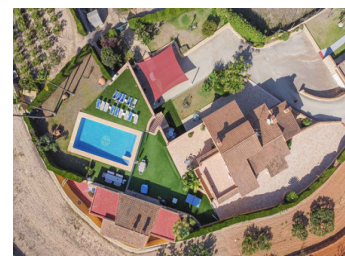

8 BEDROOM VILLA SE VENDE EN BENISSA - 2.995.000€

Dormitorios: 8

Construir: 696m²

Pool: No

Baños: 7

Parcela: 11448m²

Referencia: 714240

Descripción

Esta fantástica villa está situada en una parcela de hasta 11.000 m² y ofrece hermosas vistas abiertas.

La propiedad consta de una villa muy grande de tres plantas, siendo la planta baja y la primera una vivienda totalmente independiente. Además, también hay una espaciosa casa de invitados en el jardín y un estudio en la segunda planta.

Un largo camino de entrada conduce a la casa.

La planta baja consta de una cocina totalmente equipada con trastero, un comedor con estufa, un gran salón, tres dormitorios dobles, dos cuartos de baño y un trastero donde están instaladas todas las instalaciones para una sauna. Delante de la planta baja hay una bonita terraza ajardinada.