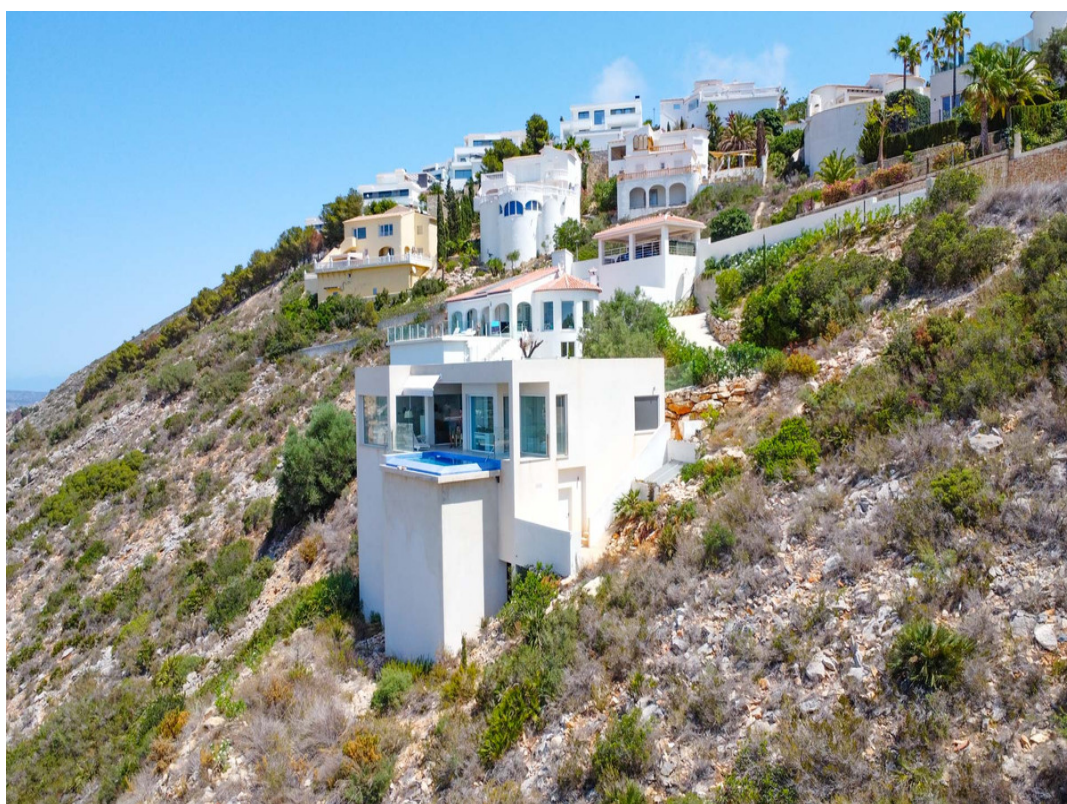

2 BEDROOM VILLA SE VENDE EN BENITACHELL - 875.000€

 Dormitorios: 2

 Construir: 296m²

 Pool: No

 Baños: 2

 Parcela: 1395m²

 Referencia: 714241

Descripción

Este lujoso chalet está situado en la tranquila urbanización Cumbre del Sol y ofrece unas vistas únicas de 360° que se extienden desde la costa sobre el Peñón de Ifach, hacia el interior con la impresionante Sierra de Bernia y la Sierra de Aitana hasta el Montgó. La villa se distribuye en una sola planta de 140 m². Una planta más abajo hay actualmente una sala polivalente de 132 m² que se puede convertir en un piso de dos dormitorios con terraza privada. Otra planta inferior es un espacio de 54 m² que se puede convertir en garaje, gimnasio, etc. Un portón automático da acceso al camino de entrada que conduce a una cochera. Se entra por un hall de entrada con armarios empotrados, a la derecha está el salón-comedor con una a...