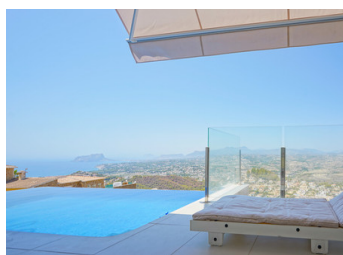

2 BEDROOM VILLA SE VENDE EN BENITACHELL - 875.000€

Dormitorios: 2

Construir: 296m²

Pool: No

Baños: 2

Parcela: 1395m²

Referencia: 714241

Descripción

Este lujoso chalet está situado en la tranquila urbanización Cumbre del Sol y ofrece unas vistas únicas de 360° que se extienden desde la costa sobre el Peñón de Ifach, hacia el interior con la impresionante Sierra de Bernia y la Sierra de Aitana hasta el Montgó. La villa se distribuye en una sola planta de 140 m². Una planta más abajo hay actualmente una sala polivalente de 132 m² que se puede convertir en un piso de dos dormitorios con terraza privada. Otra planta inferior es un espacio de 54 m² que se puede convertir en garaje, gimnasio, etc. Un portón automático da acceso al camino de entrada que conduce a una cochera. Se entra por un hall de entrada con armarios empotrados, a la derecha está el salón-comedor con una a...