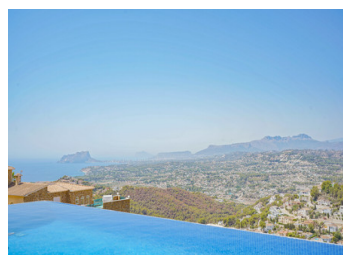

2 BEDROOM VILLA SE VENDE EN BENITACHELL - 875.000€

Dormitorios: 2

Construir: 296m²

Pool: No

Baños: 2

Parcela: 1395m²

Referencia: 714241

Descripción

Este lujoso chalet está situado en la tranquila urbanización Cumbre del Sol y ofrece unas vistas únicas de 360° que se extienden desde la costa sobre el Peñón de Ifach, hacia el interior con la impresionante Sierra de Bernia y la Sierra de Aitana hasta el Montgó. La villa se distribuye en una sola planta de 140 m². Una planta más abajo hay actualmente una sala polivalente de 132 m² que se puede convertir en un piso de dos dormitorios con terraza privada. Otra planta inferior es un espacio de 54 m² que se puede convertir en garaje, gimnasio, etc. Un portón automático da acceso al camino de entrada que conduce a una cochera. Se entra por un hall de entrada con armarios empotrados, a la derecha está el salón-comedor con una a...