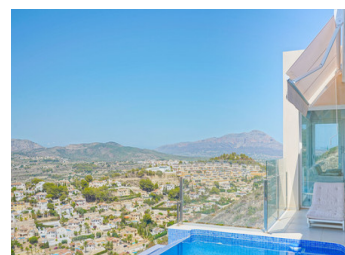

2 BEDROOM VILLA SE VENDE EN BENITACHELL - 875.000€

Dormitorios: 2

Construir: 296m²

Pool: No

Baños: 2

Parcela: 1395m²

Referencia: 714241

Descripción

Este lujoso chalet está situado en la tranquila urbanización Cumbre del Sol y ofrece unas vistas únicas de 360° que se extienden desde la costa sobre el Peñón de Ifach, hacia el interior con la impresionante Sierra de Bernia y la Sierra de Aitana hasta el Montgó. La villa se distribuye en una sola planta de 140 m². Una planta más abajo hay actualmente una sala polivalente de 132 m² que se puede convertir en un piso de dos dormitorios con terraza privada. Otra planta inferior es un espacio de 54 m² que se puede convertir en garaje, gimnasio, etc. Un portón automático da acceso al camino de entrada que conduce a una cochera. Se entra por un hall de entrada con armarios empotrados, a la derecha está el salón-comedor con una a...