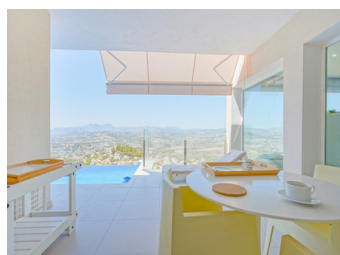

2 BEDROOM VILLA SE VENDE EN BENITACHELL - 875.000€

Dormitorios: 2

Construir: 296m²

Pool: No

Baños: 2

Parcela: 1395m²

Referencia: 714241

Descripción

Este lujoso chalet está situado en la tranquila urbanización Cumbre del Sol y ofrece unas vistas únicas de 360° que se extienden desde la costa sobre el Peñón de Ifach, hacia el interior con la impresionante Sierra de Bernia y la Sierra de Aitana hasta el Montgó. La villa se distribuye en una sola planta de 140 m². Una planta más abajo hay actualmente una sala polivalente de 132 m² que se puede convertir en un piso de dos dormitorios con terraza privada. Otra planta inferior es un espacio de 54 m² que se puede convertir en garaje, gimnasio, etc. Un portón automático da acceso al camino de entrada que conduce a una cochera. Se entra por un hall de entrada con armarios empotrados, a la derecha está el salón-comedor con una a...