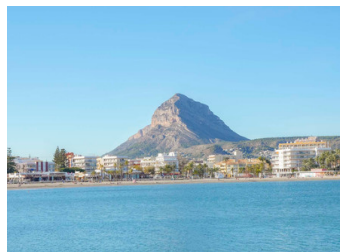

PARCELA SE VENDE EN JAVEA - 310.000€

Dormitorios: 0

Construir: 0m²

Pool: No

Baños: 0

Parcela: 1500m²

Referencia: 714224

Descripción

Esta gran parcela está situada en el flanco sur del Montgó. En el lado sur hay hermosas vistas abiertas sobre el valle y las montañas y en el lado norte se puede disfrutar del impresionante Montgó. La parcela tiene una ligera pendiente y se encuentra en la esquina de dos calles que ya están totalmente urbanizadas.