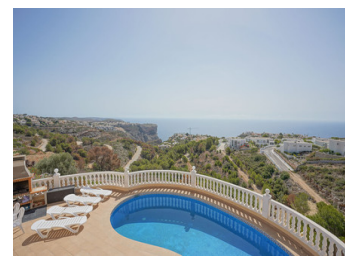

3 BEDROOM VILLA SE VENDE EN BENITACHELL - 715.000€

Dormitorios: 3

Construir: 165m²

Pool: No

Baños: 3

Parcela: 820m²

Referencia: 714222

Descripción

Situada en Cumbre del Sol, esta villa ofrece impresionantes vistas sobre los acantilados y el azul del mar Mediterráneo. La villa se distribuye en dos plantas. En la primera planta hay un salón-comedor con estufa, una cocina semiabierta y un dormitorio doble con baño ensuite. A través de ventanas correderas hay acceso directo a una gran terraza tanto desde el dormitorio como desde el salón. La planta baja consta de dos dormitorios dobles, dos cuartos de baño y una habitación extra que posiblemente podría ser utilizado como una habitación individual. En el exterior, hay una gran terraza junto a la piscina y una barbacoa. También hay una terraza rodeada de árboles frutales en el lado norte...