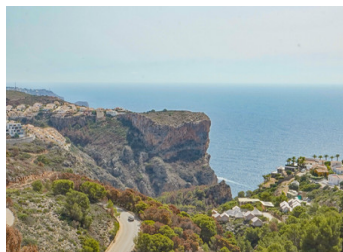

3 BEDROOM VILLA SE VENDE EN BENITACHELL - 715.000€

Dormitorios: 3

Construir: 165m²

Pool: No

Baños: 3

Parcela: 820m²

Referencia: 714222

Descripción

Situada en Cumbre del Sol, esta villa ofrece impresionantes vistas sobre los acantilados y el azul del mar Mediterráneo. La villa se distribuye en dos plantas. En la primera planta hay un salón-comedor con estufa, una cocina semiabierta y un dormitorio doble con baño ensuite. A través de ventanas correderas hay acceso directo a una gran terraza tanto desde el dormitorio como desde el salón. La planta baja consta de dos dormitorios dobles, dos cuartos de baño y una habitación extra que posiblemente podría ser utilizado como una habitación individual. En el exterior, hay una gran terraza junto a la piscina y una barbacoa. También hay una terraza rodeada de árboles frutales en el lado norte...